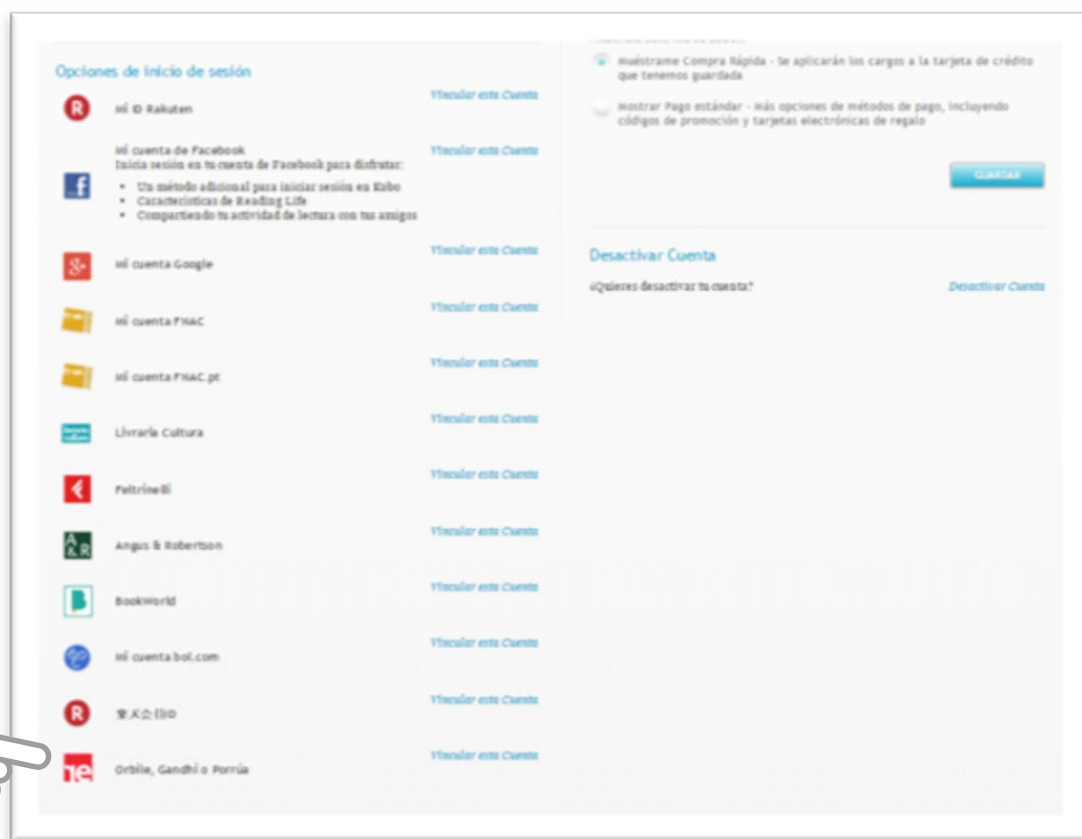

Ya tienes una cuenta Kobo y quieres comprar con ella en Librerías Porrúa, sigue el procedimiento:

- 1 Antes de comprar en Librerías Porrúa entra [aquí](#)
- 2 Ve a la pestaña **Mi cuenta** y selecciona **Configuración de la cuenta**.
- 3 En **Opciones de sesión**, selecciona Vincular esta Cuenta en **Orbile**.

- 4 Ingresa la dirección electrónica y contraseña del correo que desees vincular y da clic en **Continuar**.

- 5 Automáticamente aparecerá la dirección de correo electrónico vinculado bajo la opción **Orbile**.
- 6 Listo, tu cuenta está preparada para ser usada en Librerías Porrúa.